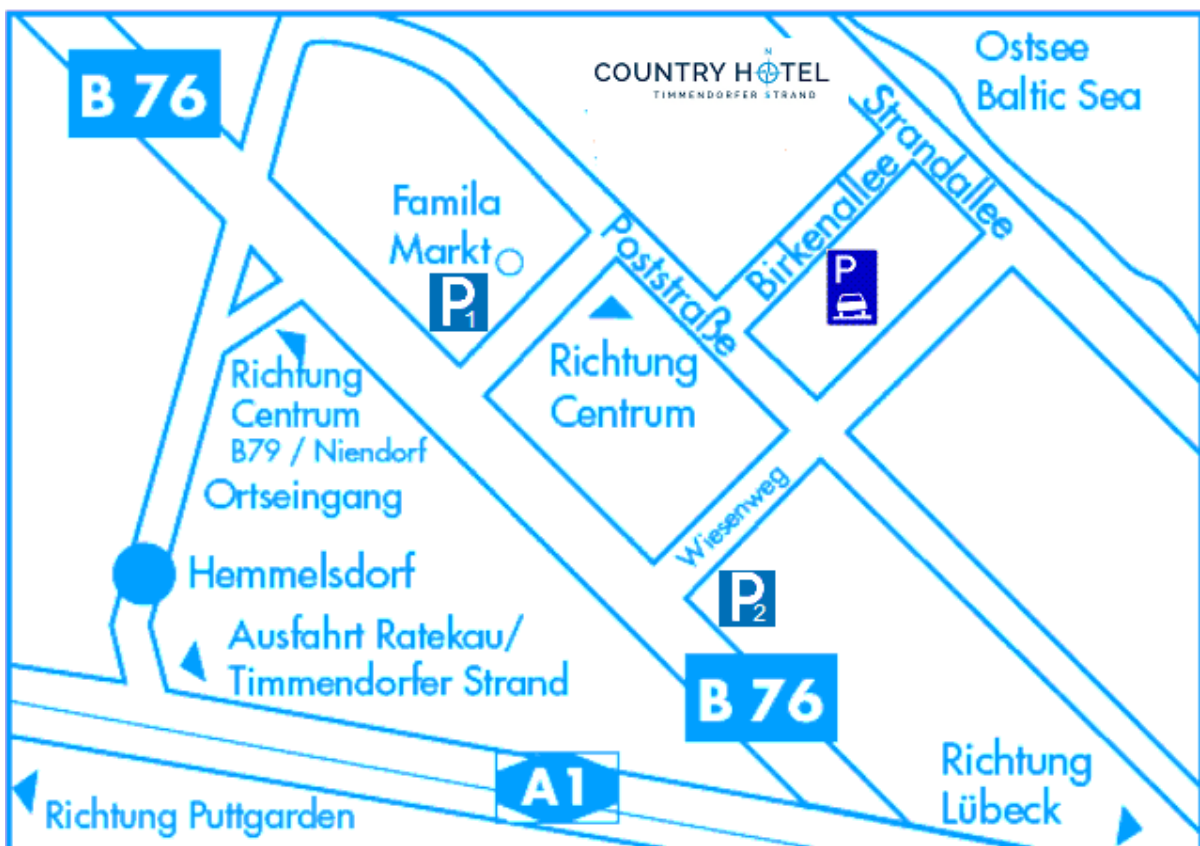

## PARKHILFE

Da wir nur über eine begrenzte Anzahl an Parkplätzen verfügen, kann es dazu kommen, dass keine Parkplätze mehr verfügbar sind. In diesem Fall, bitten wir Sie auf die unten markierten Parkplätze auszuweichen. Parken auf unserem Parkplatz kostet € 14.00 pro Fahrzeug und Nacht. Die Tiefgarage kostet € 19.00 pro Fahrzeug und Nacht. Die Reservierung eines Parkplatzes oder Stellplatzes in der Garage ist leider nicht möglich. Vielen Dank für Ihr Verständnis.

### Öffentliche Parkmöglichkeiten

**P<sub>1</sub>** Familia Parkplatz, Höppnerweg  
325 Pkw-Stellplätze

**P<sub>2</sub>** Parkplatz Wiesenweg  
395 Pkw-Stellplätze

**P** Birkenallee (Seitenstraße)