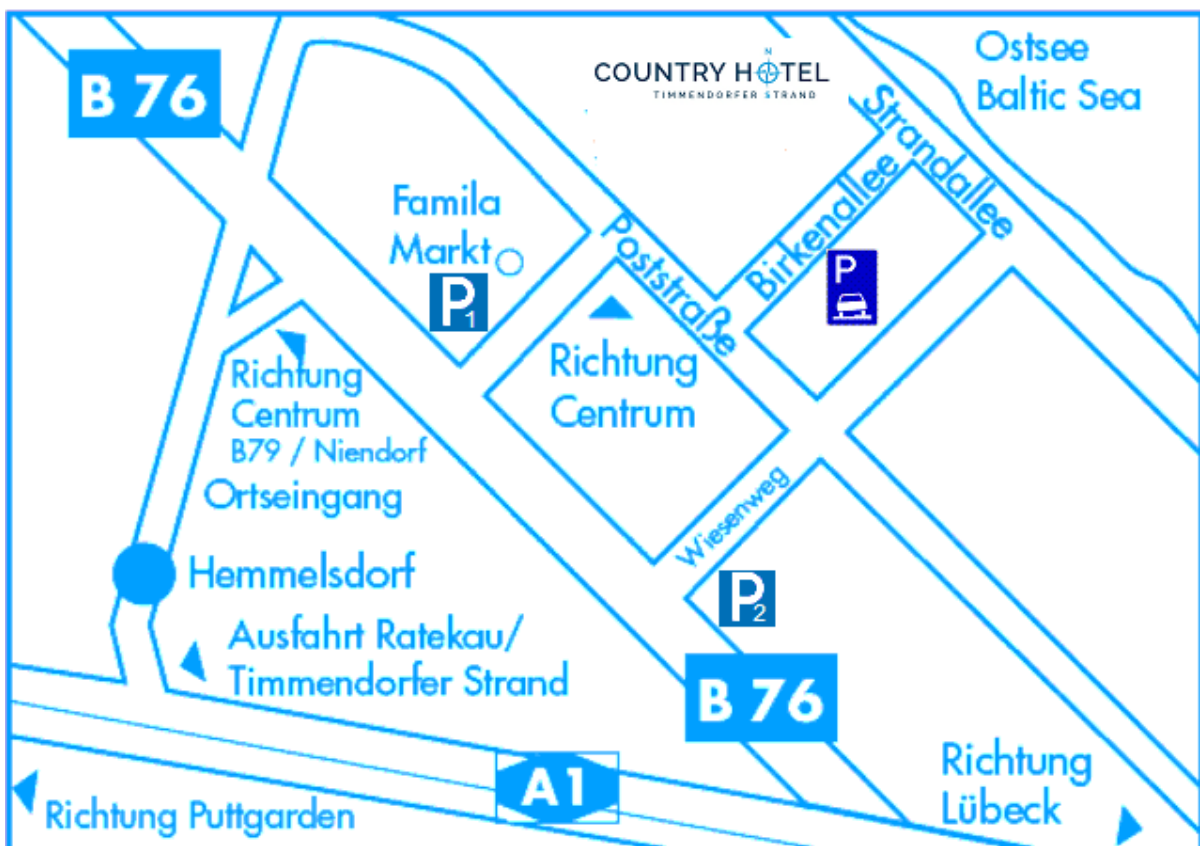

PARKHILFE

Da wir nur über eine begrenzte Anzahl an Parkplätzen verfügen, kann es dazu kommen, dass keine Parkplätze mehr verfügbar sind. In diesem Fall, bitten wir Sie auf die unten markierten Parkplätze auszuweichen. Parken auf unserem Parkplatz kostet € 15.00 pro Fahrzeug und Nacht. Die Tiefgarage kostet € 20.00 pro Fahrzeug und Nacht. Die Reservierung eines Parkplatzes oder Stellplatzes in der Garage ist leider nicht möglich. Vielen Dank für Ihr Verständnis.

Öffentliche Parkmöglichkeiten

P₁ Famila Parkplatz, Höppnerweg
325 Pkw-Stellplätze

P₂ Parkplatz Wiesenweg
395 Pkw-Stellplätze

P Birkenallee (Seitenstraße)